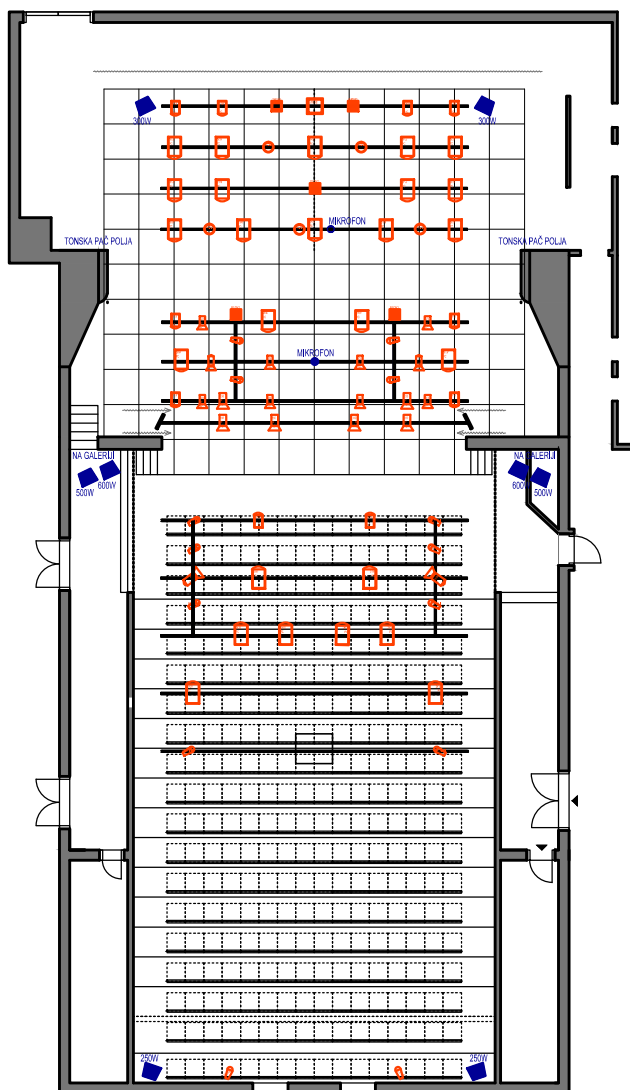

STARA SCENA - SCENA BATA STOJKOVIC

POPREČNI PRESEK - POGLED KA BINI

PODUZNI PRESEK

OSNOVA

PODUZNI PRESEK

POPREČNI PRESEK - POGLED KA GLEDALISTU

- RAZNO SVETLO
- STROB
- 10W PC
- 20W PC
- DODNA PIRKA
- 600W PC
- 650W PC
- 10W FRESNEL
- 20W FRESNEL
- PROFILNI REFLEKTOR
- MIKROFON
- ZVUCNIK