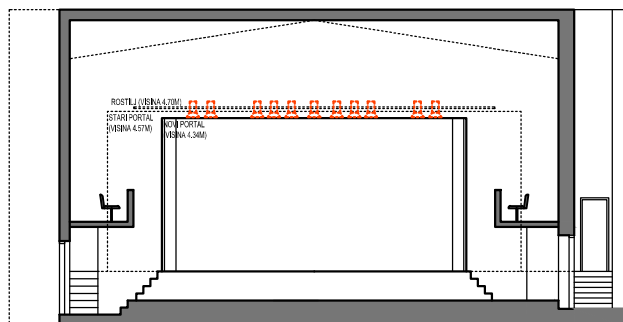

STARA SCENA - SCENA BATA STOJKOVIC

POPREČNI PRESEK - POGLED KA BINI

PODUZNI PRESEK

OSNOVA

PODUZNI PRESEK

POPREČNI PRESEK - POGLED KA GLEDALISTU

- RAZNO SVETLO
- STROB
- 10W PC
- 20W PC
- DODNA PIRKA
- 600W PC
- 650W PC
- 10W FRESNEL
- 20W FRESNEL
- PROFILNI REFLEKTOR
- MIKROFON
- ZVUCNIK